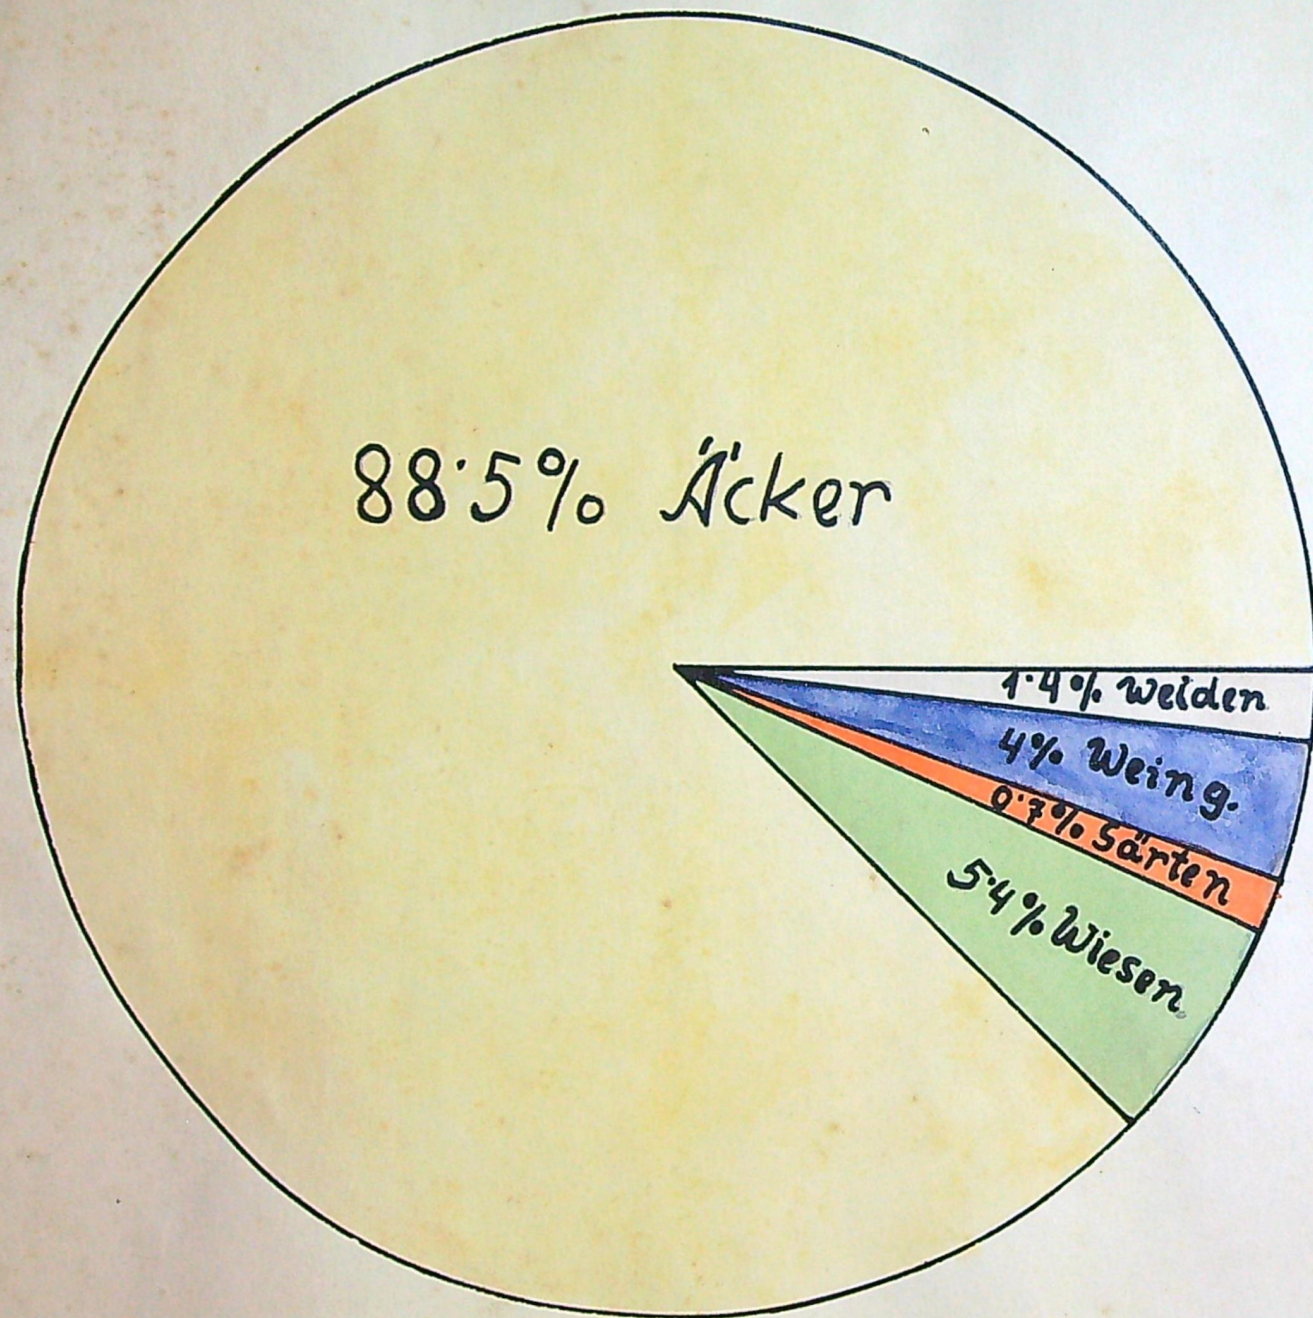

Landwirtschaftlich genutzte Fläche im Bezirk Sänserndorf.

Gesamtfläche 86.408 ha

Äcker  7.6459 ha

Wiesen  4.666 ha

Gärten  620 ha

Weingärten  3.391 ha

Weiden  1.272 ha

HOFER JOHANN